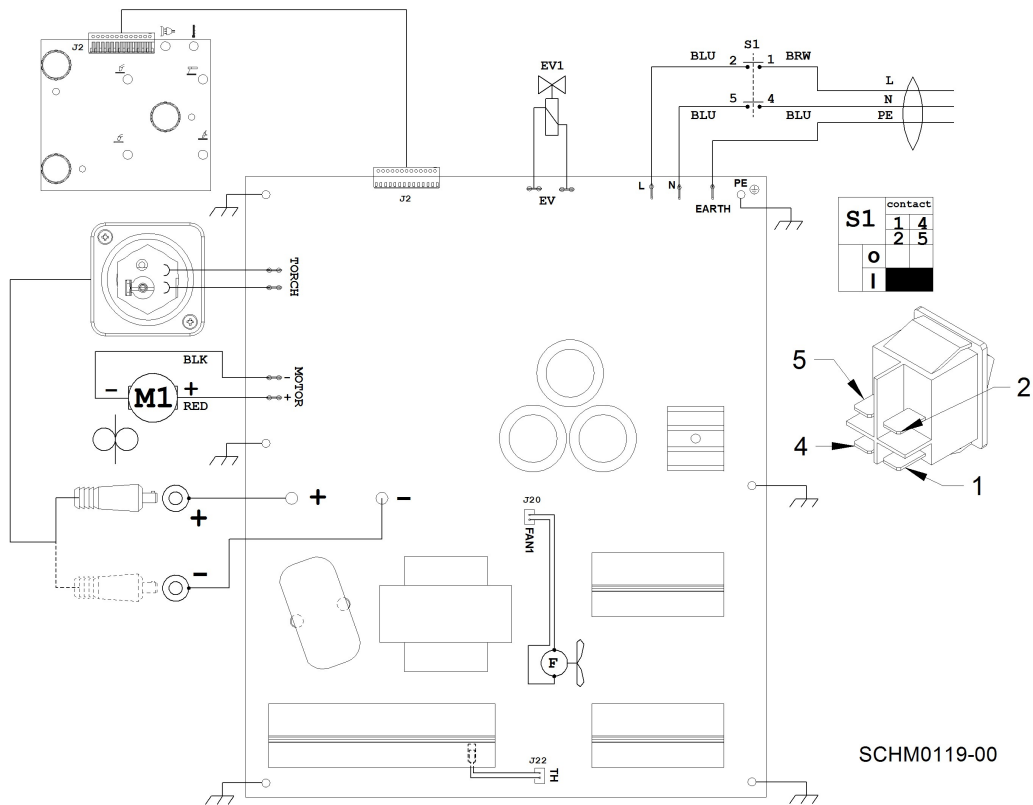

SCHM0119-00